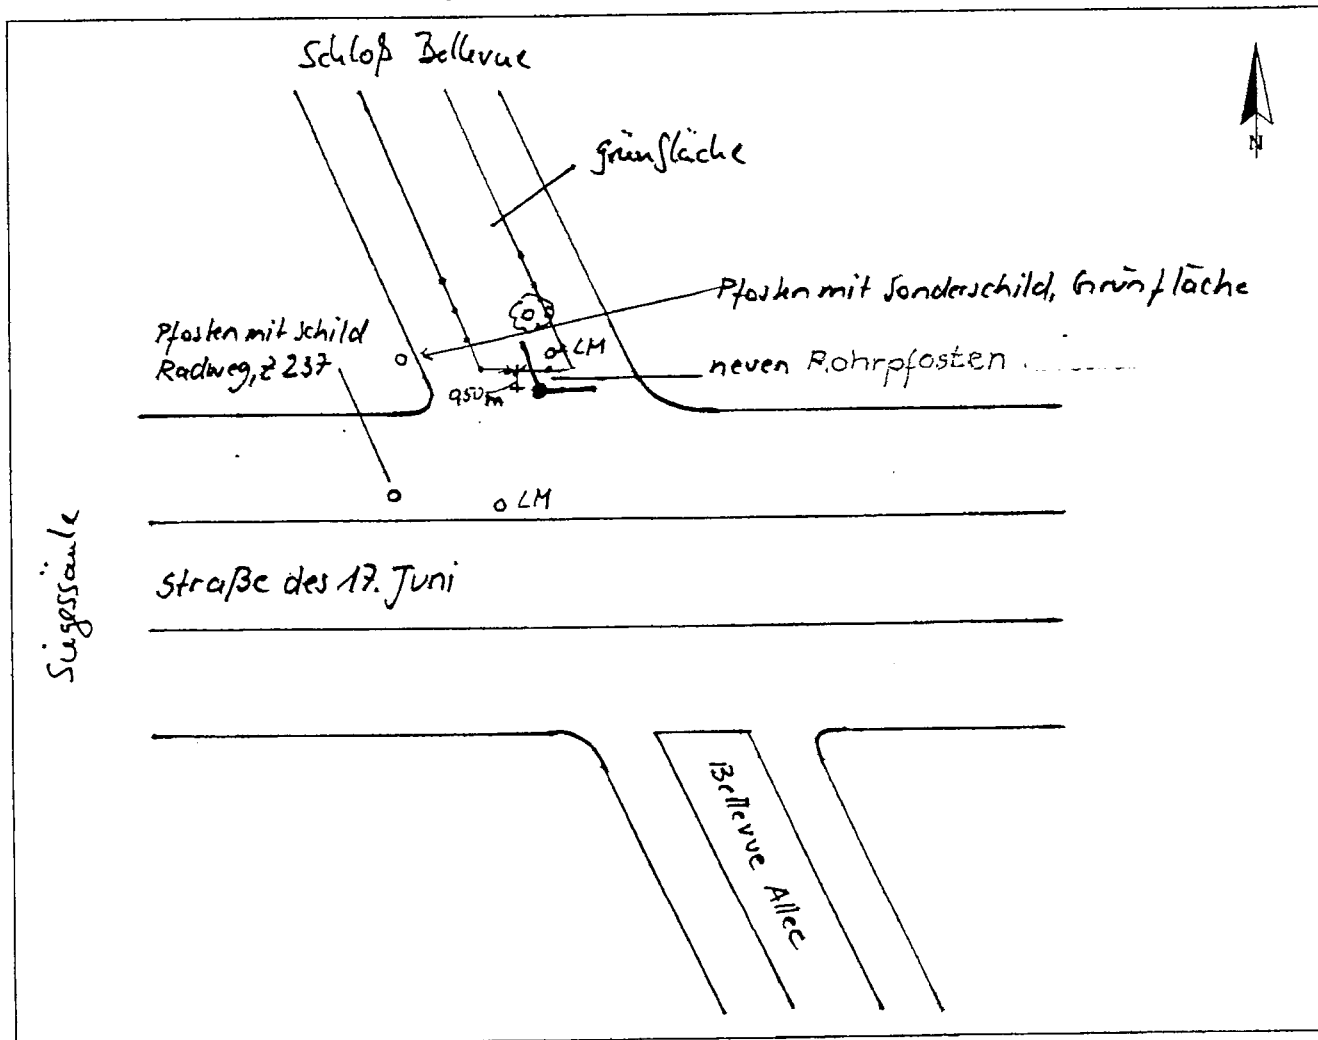

Knotenpunkt Belleuve Allee/Straße des 17. Juni

Kurzbezeichnung Kl. Stern 1

Schildstandort und Ausrichtung

Bemerkungen:

Anbringung: neuer Pfosten, mittig vor Grünfläche der Bellevue Allee

Ausrichtung: Modul 1: längs zur Bellevue Allee nach Norden  
 Modul 2: längs zur Str. d. 17. Juni