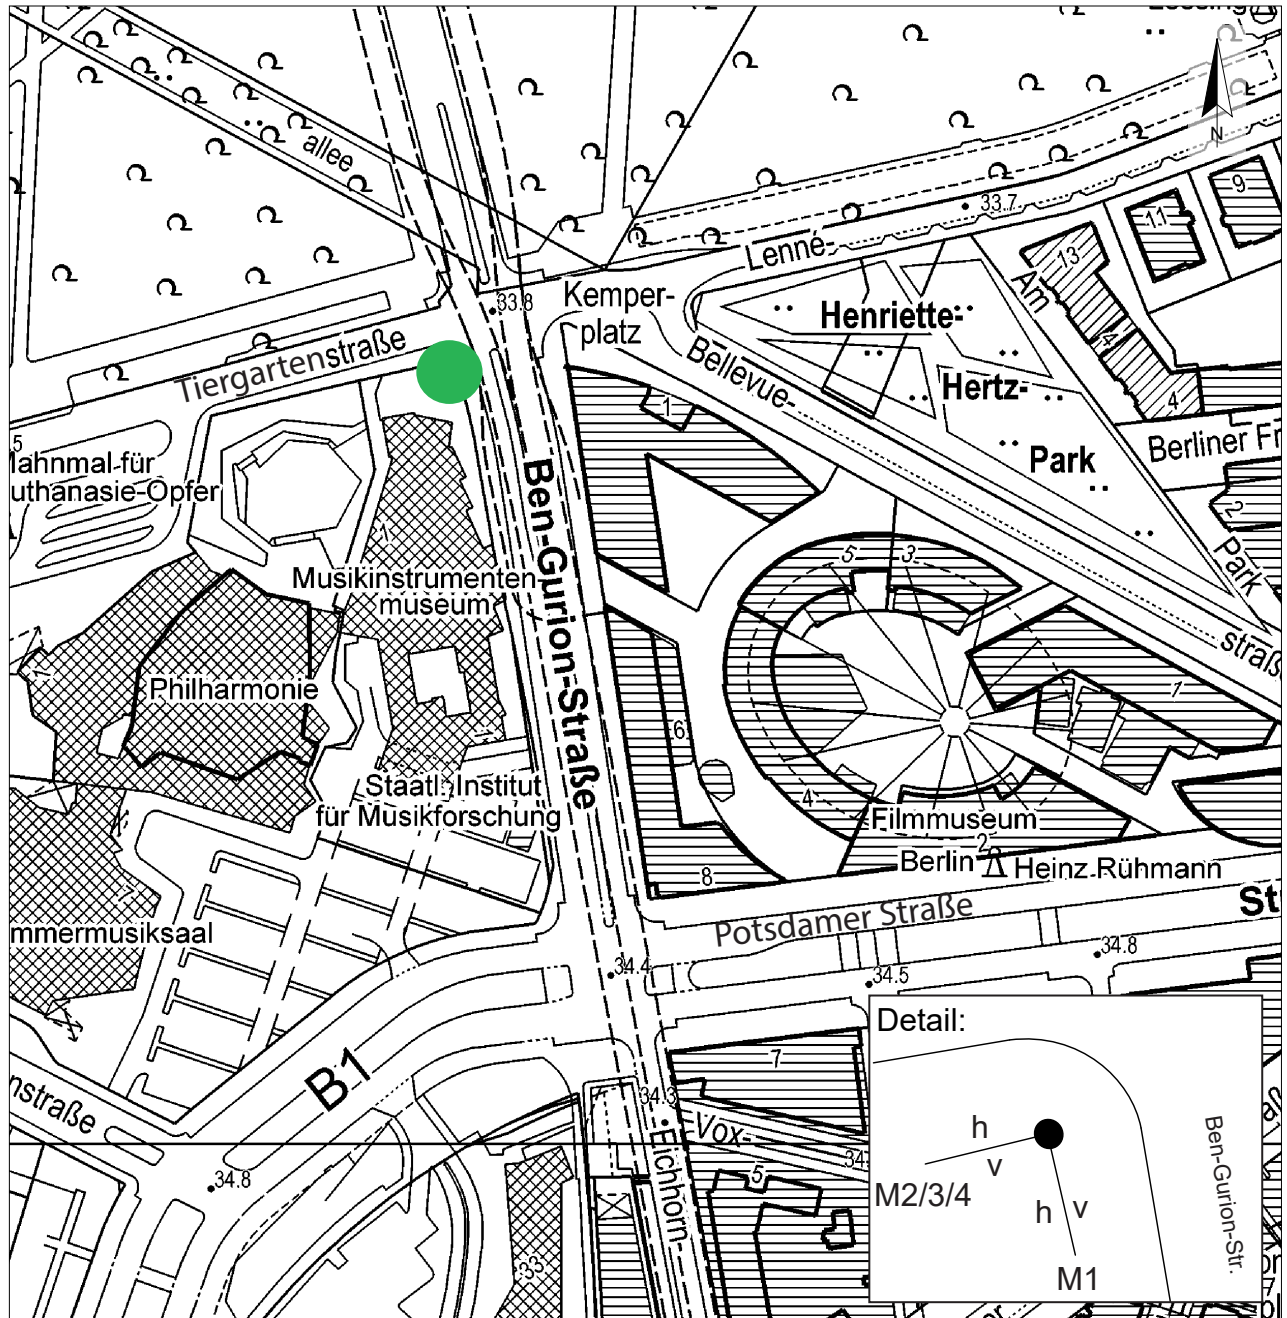

Standort Tiergartenstraße / Ben-Gurion-Straße

Kurzbezeichnung Kemper 1

Schildstandort und Ausrichtung:

Anbringung: An Lichtmast Nr. 15 vor Musikinstrumentensaal

Ausrichtung: Modul 1 längs zur Ben-Gurion-Straße
Modul 2, 3 + 4 quer zur Ben-Gurion-Straße