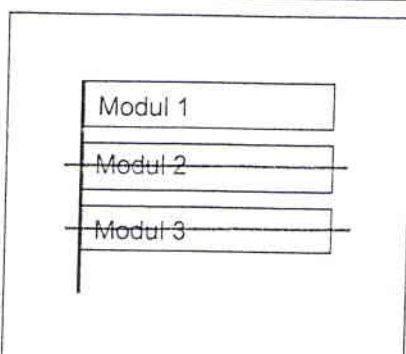

Standort Am köllnischen Park / Rungestraße

Kurzbezeichnung Am köllnischen Park 3

Schildstandort und Ausrichtung:

Bemerkungen: Anbringung: an vorhandenem Pflaster über Straßenbenennungsschild, Taxenstand und Müllimer

Ausrichtung: Modul 1 längs zur Rungestraße

Stand: 03. Nov. 2008