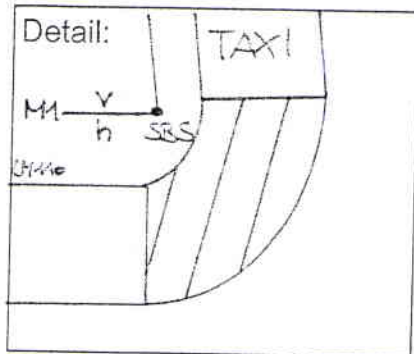

Standort Am köllnischen Park / Rungestraße

Kurzbezeichnung Am köllnischen Park 3

Schildstandort und Ausrichtung:

Bemerkungen: Anbringung: an vorhandenem Pflaster über Straßenbenennungsschild, Taxenstand und Müllimer

Ausrichtung: Modul 1 längs zur Rungestraße

Stand: 03. Nov. 2008