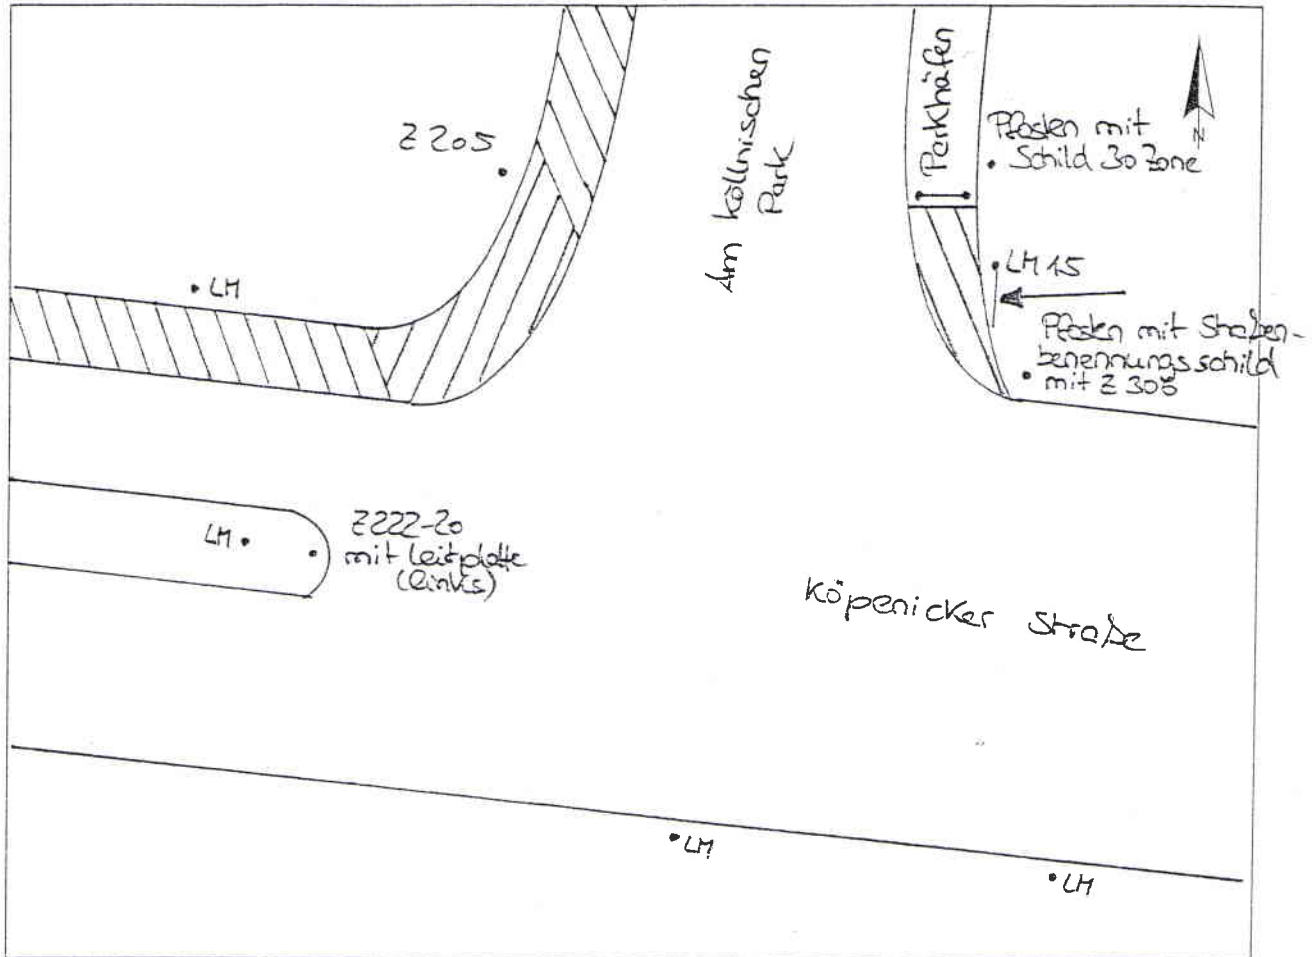

Standort Am köllnischen Park / Köpenicker Straße

Kurzbezeichnung Am köllnischen Park 1

Schildstandort und Ausrichtung:

Bemerkungen: Anbringung: Modul 1 am Lichtmast Nr. 15 austauschen

Ausrichtung: Modul 1 Längs zu Am köllnischen Park