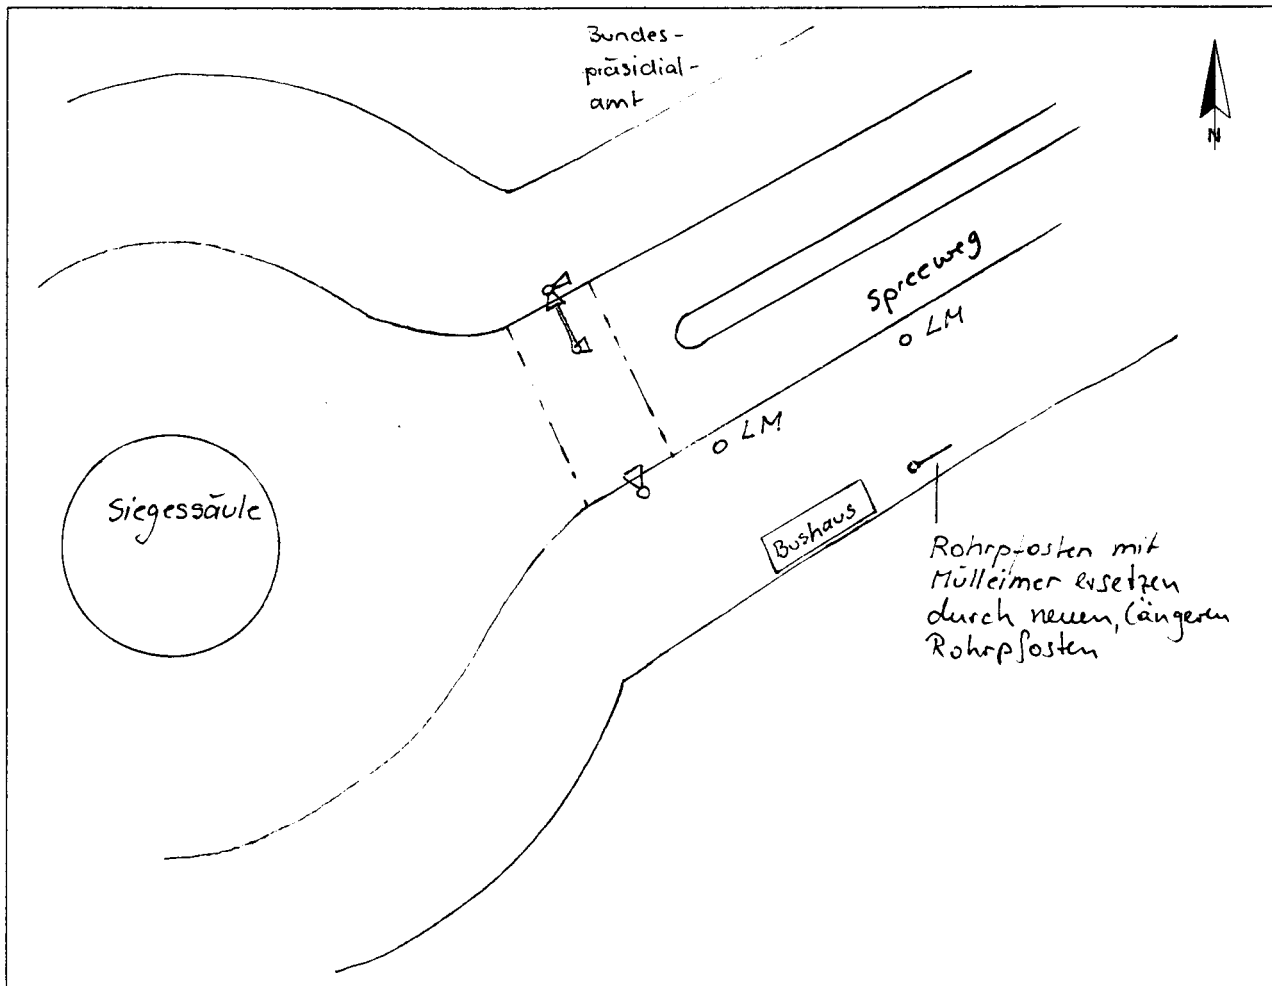

Knotenpunkt Siegessäule / SpreewegKurzbezeichnung Gr. Stern 1

Schildstandort und Ausrichtung

Bemerkungen:

Anbringung: Rohrposten mit Müllimer links neben Warthalle ersetzen durch neuen, längeren Rohrposten, Müllimer wieder anmontieren.

Ausrichtung: Modul 1: lang zum Spreeweg

Details: