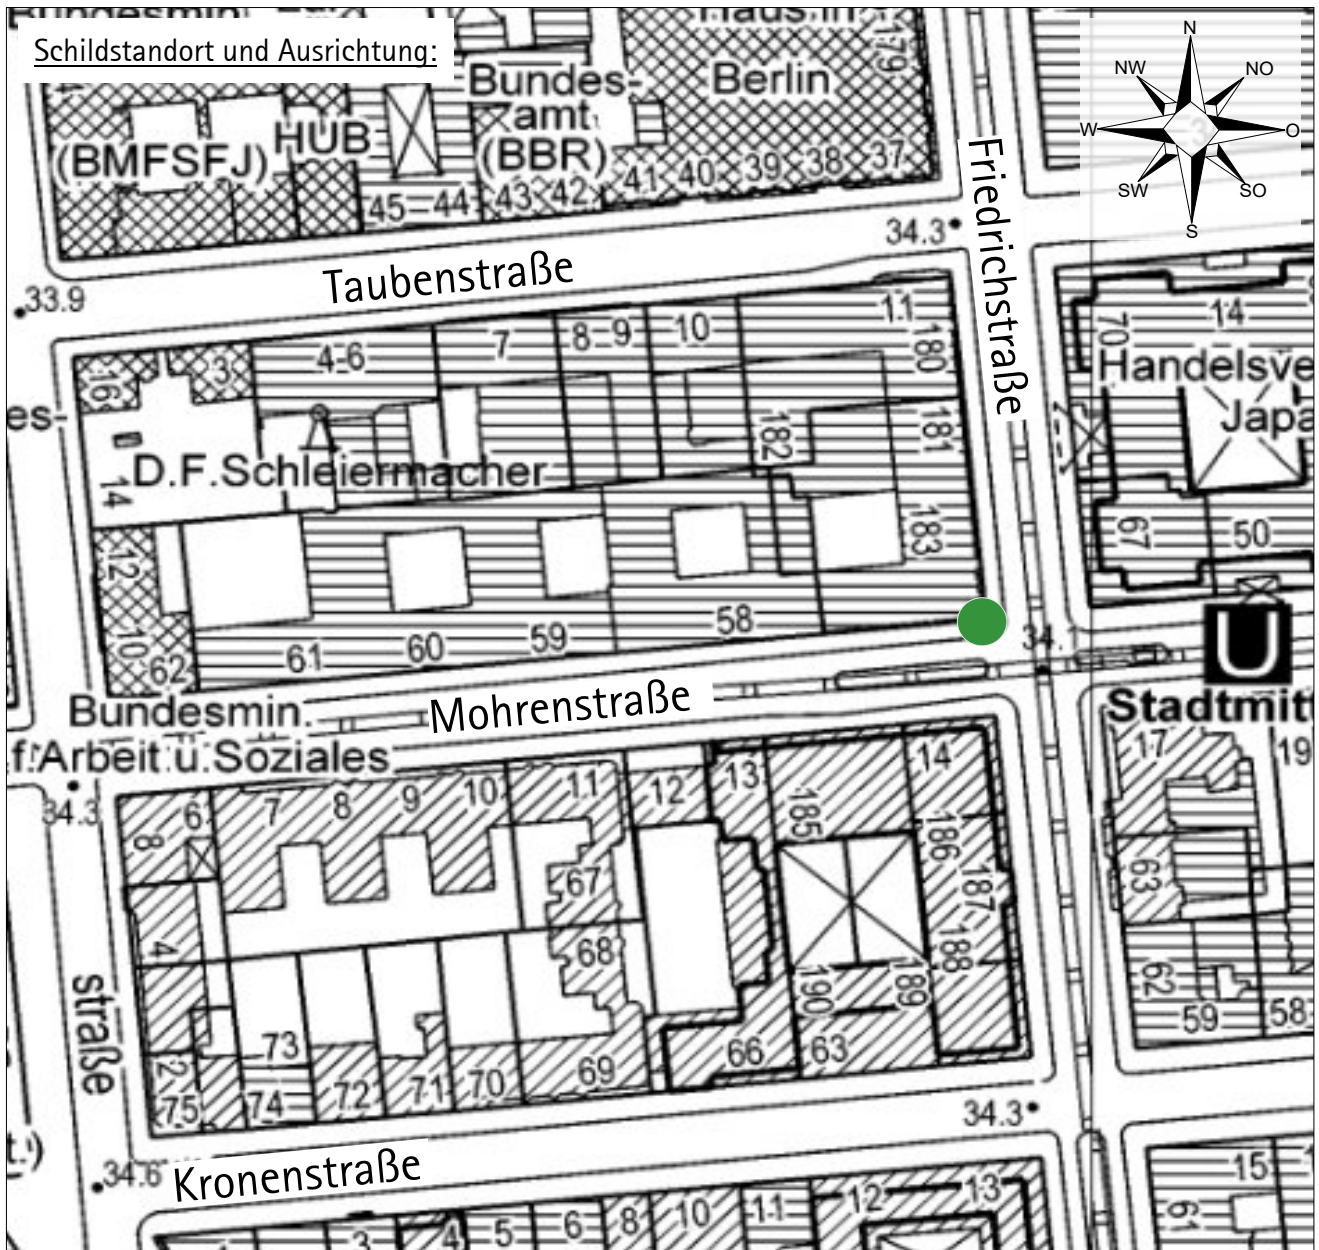

Standort Friedrichstraße / Mohrenstraße

Kurzbezeichnung Friedrich 7a

**Anbringung:** An vorhandenen Pfosten mit Aufsatz un Z 283-10

**Ausrichtung:** Modul 1 längs zur Mohrenstraße; Richtung West  
Modul 2 längs zur Friedrichstraße; Richtung Nord

**Maßnahme:**

**Vertikale Anordnung:**

**Horizontale Anordnung:**

Stand: 31.08.2021