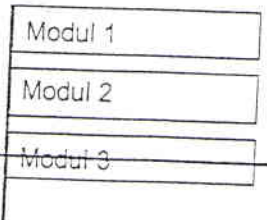

Standort Hannah-Arendt-Straße / Eberstraße
 Kurzbezeichnung Eber 2 (3. BA)

Schildstandort und Ausrichtung:

Bemerkungen: Anbrinauna: an vorhandenen Pfosten mit Zeichen "Parkplatz" und Zusatzzeichen (mit Aufsatz), Modul 2 austauschen

Ausrichtung: Modul 1 längs zur Eberstraße
 Modul 2 längs zur Hannah-Arendt-Straße

Detail:

Eberstraße

Stand: 24. April 2006
 03. Nov. 2009