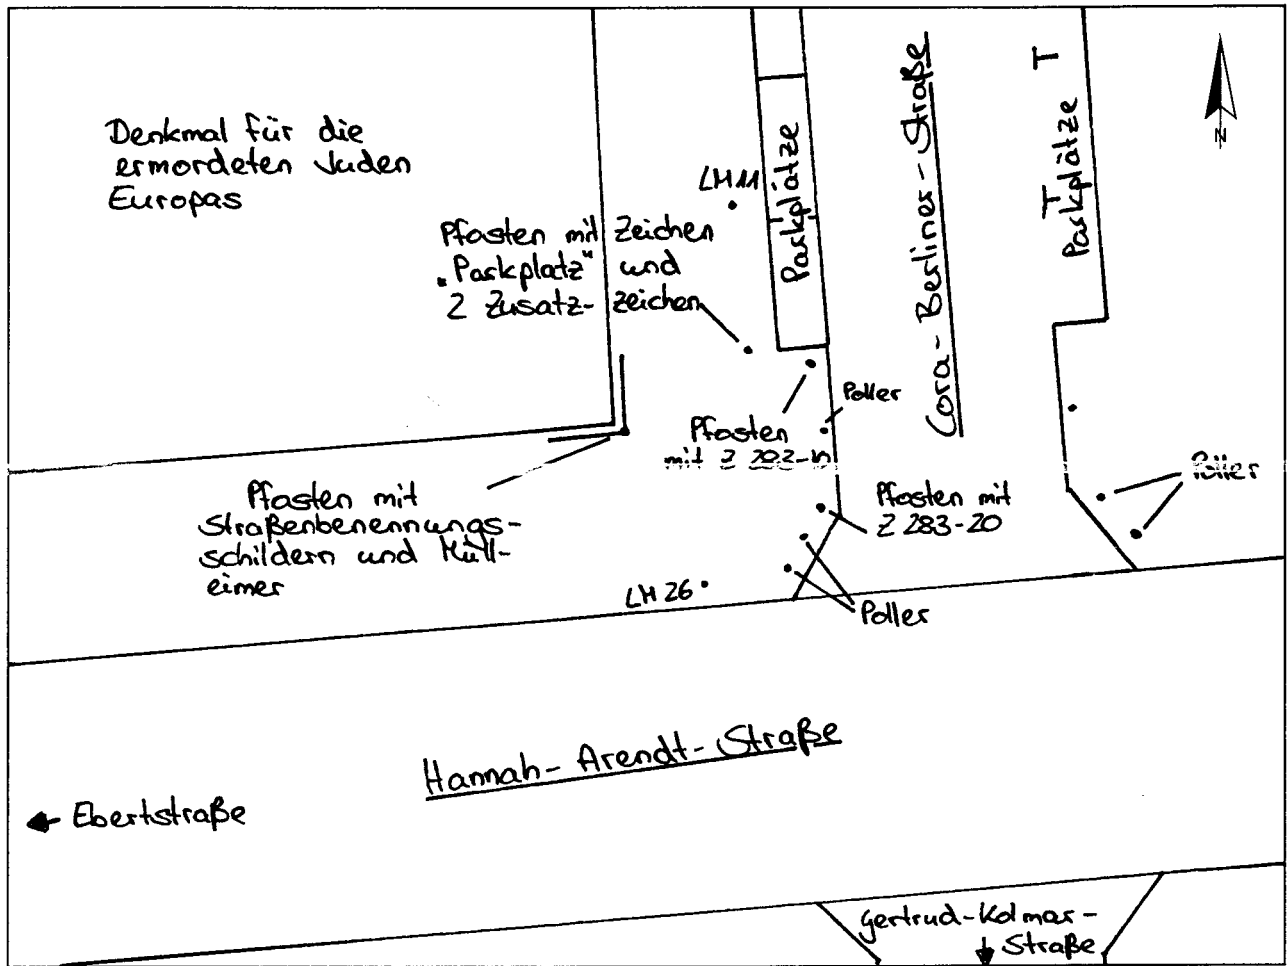

Standort Hannah-Arendt-Straße / Cora-Besliner-Straße

Kurzbezeichnung Besliner 1

Schildstandort und Ausrichtung:

Bemerkungen: Anbringung: an vorhandenen Pflaster über Straßenbenennungsschild mit Müll-eimer; Straßenbenennungsschild "Cora-Besliner-Str." tiefer setzen

Ausrichtung: Modul 1 längs zu Cora-Besliner-Straße

Stand: 24. April 2006