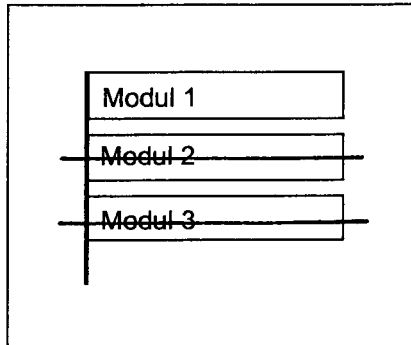

Standort Hannah-Arendt-Straße / Cora-Besliner-Straße

Kurzbezeichnung Besliner 1

Schildstandort und Ausrichtung:

Bemerkungen: Anbringung: an vorhandenen Pflaster über Straßenbenennungsschild mit Müll-eimer; Straßenbenennungsschild "Cora-Besliner-Str." tiefer setzen

Ausrichtung: Modul 1 längs zu Cora-Besliner-Straße

Stand: 24. April 2006