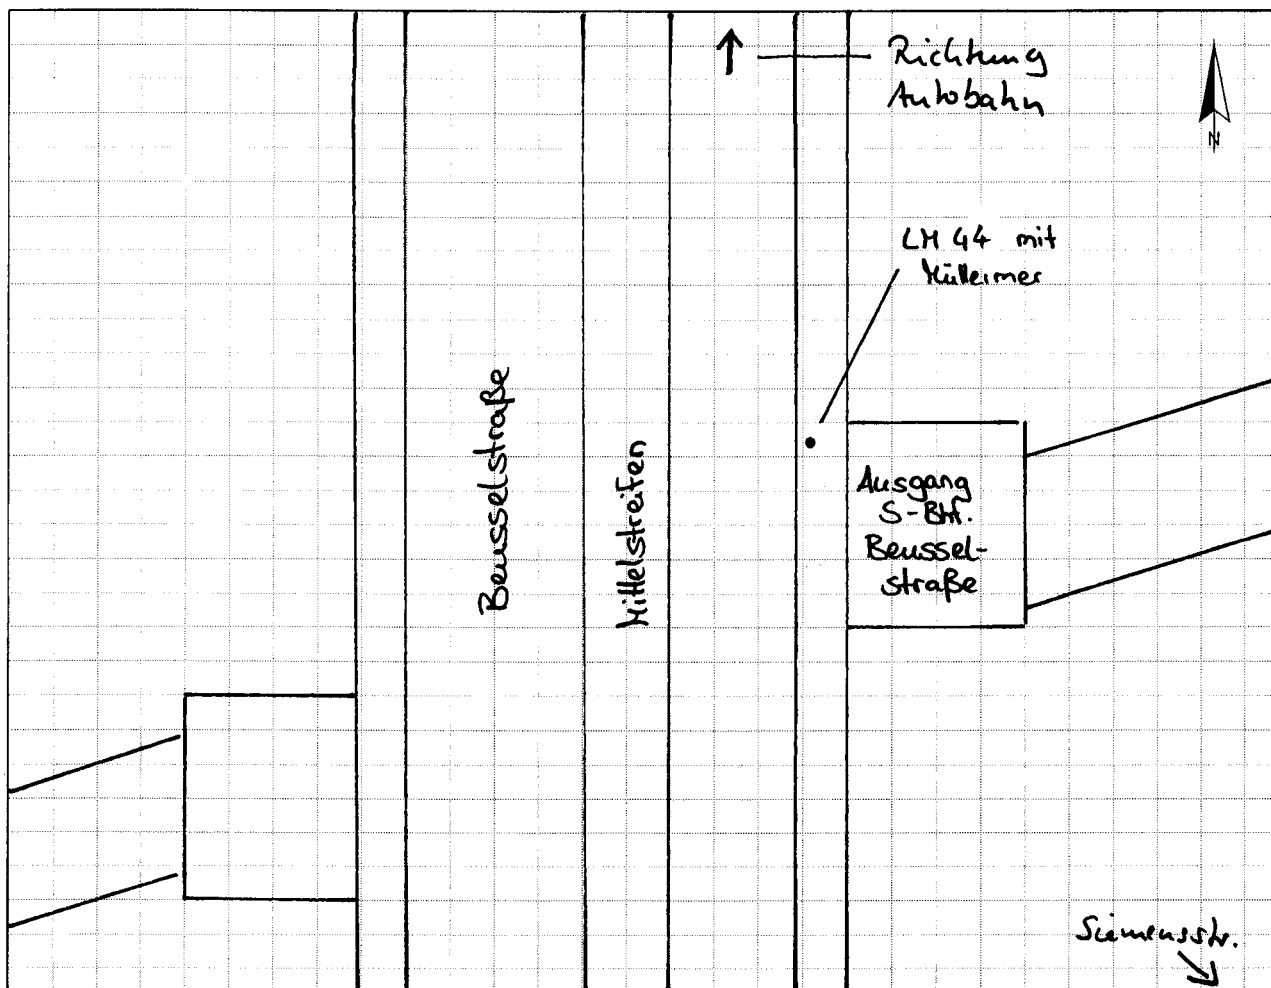

Knotenpunkt Beusselstraße / S-Bhf. Beusselstraße

Kurzbezeichnung Beussel 1

Schildstandort und Ausrichtung

Bemerkungen: Anbringung: an Lichtmast Nr. 44 mit Külleimer  
Ausrichtung: Modul 1 längs zur Beusselstraße