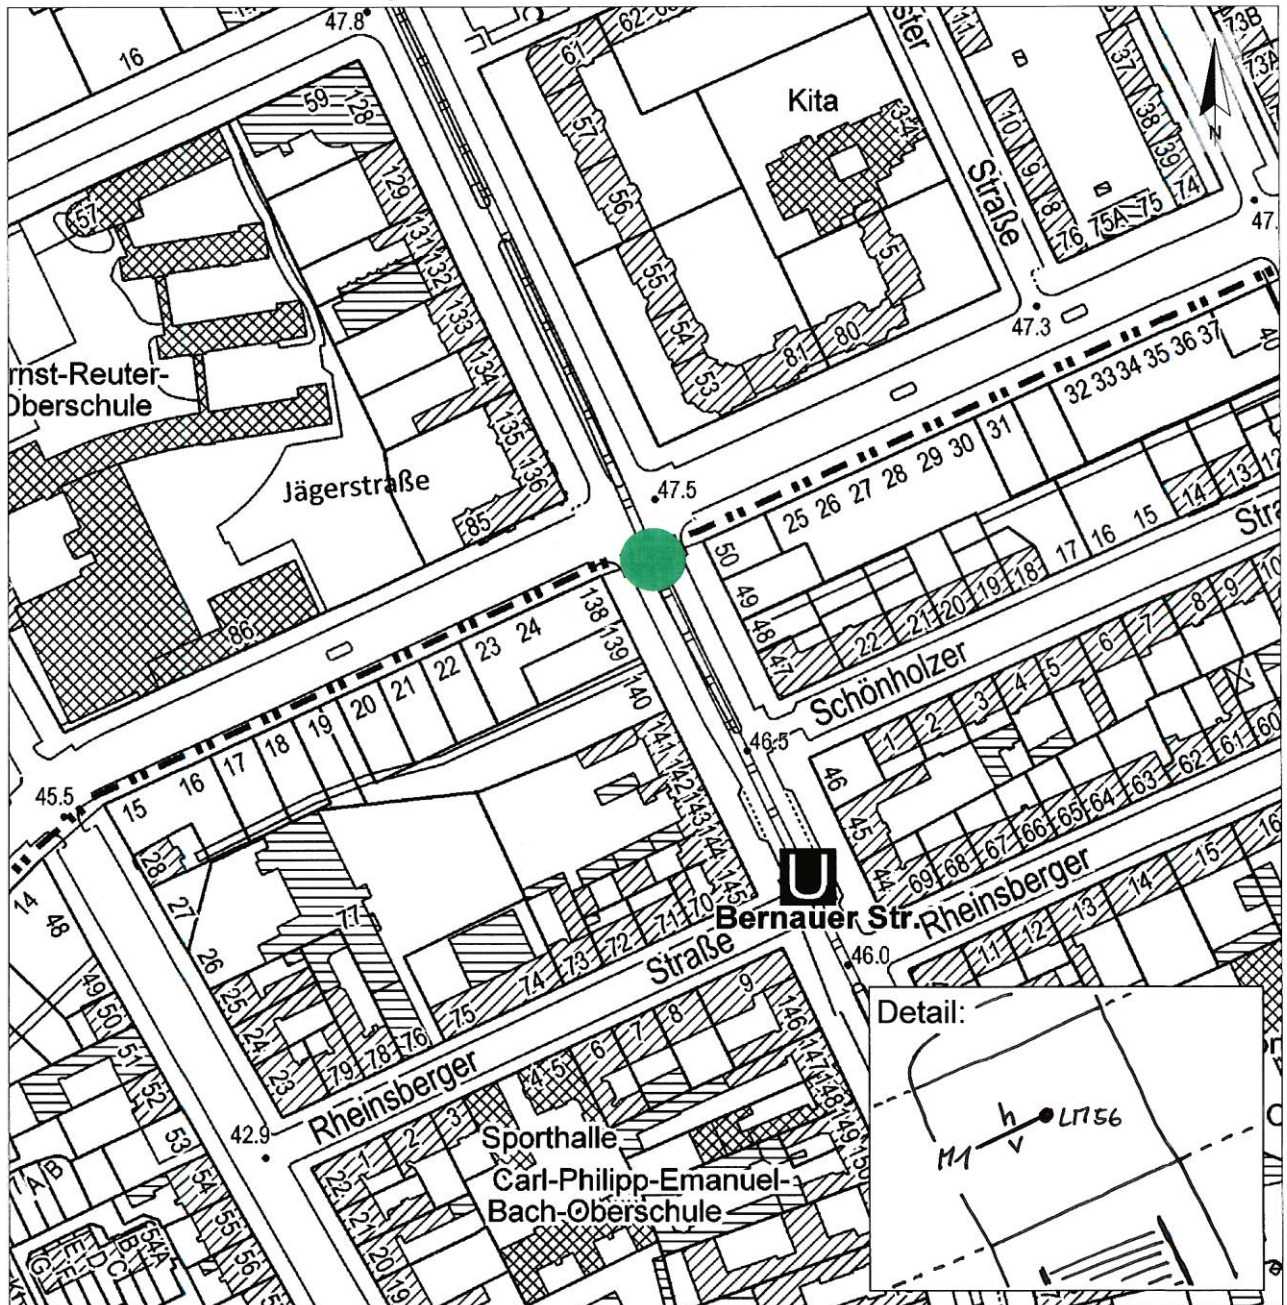

Standort Bernauer Straße / Brunnenstraße

Kurzbezeichnung Bernauer 2

Schildstandort und Ausrichtung:

**Anbringung:** An Lichtmast Nr. 56 auf Fußgängerübergang vor dem U-Bhf Ausgang "Bernauer Straße"; über Fußgängerrampel, unter Richtungsschild "Prenzlauer Berg"

**Ausrichtung:** Modul 1 längs zur Bernauer Straße

**Maßnahme:** Xxx

**HOFFMANN  
LEICHTER**  
Ingenieuresellschaft