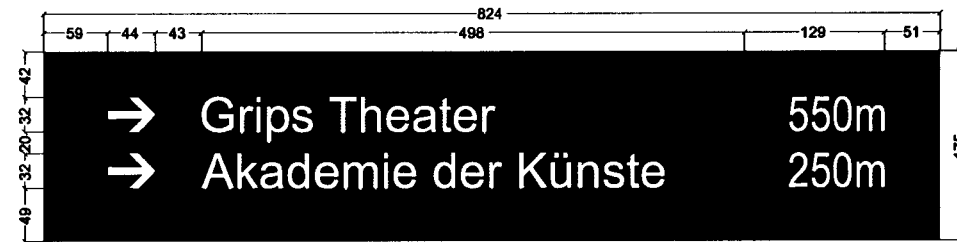

B B

50018ber.UNI

Schilderwerk
Beutha GmbH

Kunde

Berlin (Mitte)
tour. Informationssystem
Grund: blau, RAL 5003
Beschr.: weiß
Schrift: ARIAL (eng/mittel)
SH: 32 mm
Pos.: Bartning1,M16.2
nichtrefl. Folie

Zeichnung-Nr. 50018ber.UNI
entworfen 18.01.2005
Bearbeiter CAD 1
gezeichnet 01.03.2005

Maßstab 1: 7.00