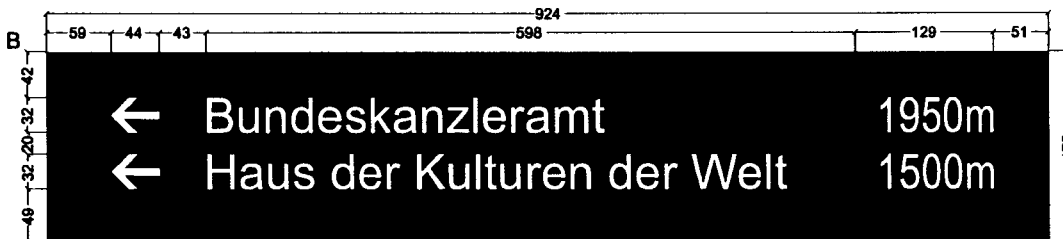

B B

50018ber.UNI

Schilderwerk
Beutha GmbH

Kunde

Berlin (Mitte)
tour. Informationssystem
Grund: blau, RAL 5003
Beschr.: weiß
Schrift: ARIAL (eng/mittel)
SH: 32 mm
Pos.: Bartning1,M16.2
nichtrefl. Folie

Zeichnung-Nr. 50018ber.UNI
entworfen 18.01.2005
Bearbeiter CAD 1
gezeichnet 01.03.2005

Maßstab 1: 7.00