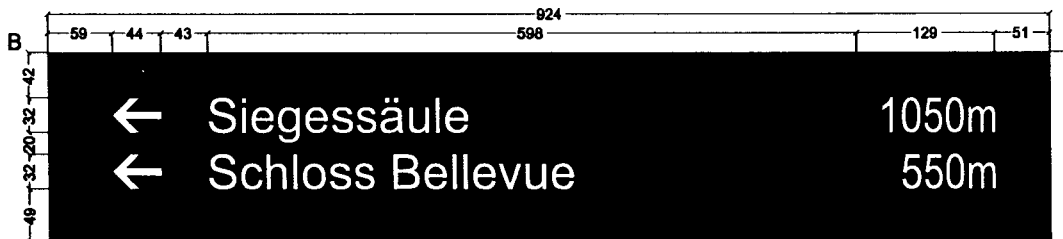

B B

50018ber.UNI

Schilderwerk
Beutha GmbH

Kunde

Berlin (Mitte)
tour. Informationssystem
Grund: blau, RAL 5003
Beschr.: weiß
Schrift: ARIAL (eng/mittel)
SH: 32 mm
Pos.: Bartning1,M16.2
nichtrefl. Folie

Zeichnung-Nr. 50018ber.UNI
entworfen 18.01.2005
Bearbeiter CAD 1
gezeichnet 01.03.2005

Maßstab 1: 7.00