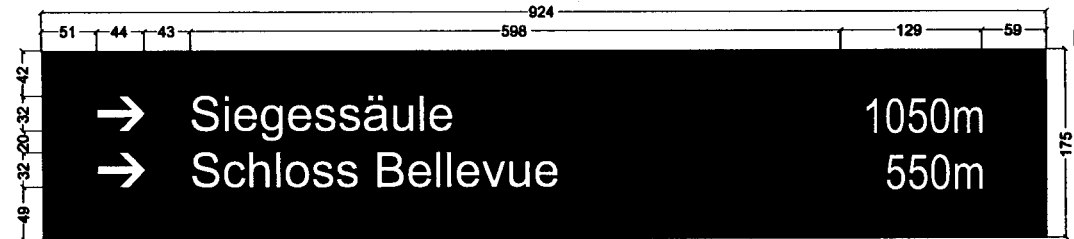

B B

50018ber.UNI

Schilderwerk
Beutha GmbH

Kunde

Berlin (Mitte)
tour. Informationssystem
Grund: blau, RAL 5003
Beschr.: weiß
Schrift: ARIAL (eng/mittel)
SH: 32 mm
Pos.: Bartning1,M16.2
nichtrefl. Folie

Zeichnung-Nr. 50018ber.UNI
entworfen 18.01.2005
Bearbeiter CAD 1
gezeichnet 01.03.2005

Maßstab 1: 7.00