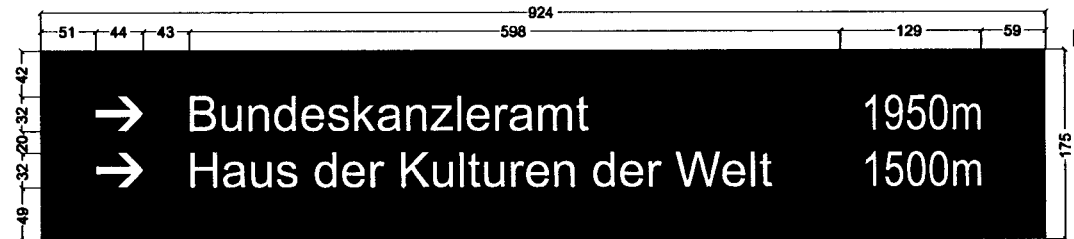

B B

50018ber.UNI

Schilderwerk
Beutha GmbH

Kunde

Berlin (Mitte)
tour. Informationssystem
Grund: blau, RAL 5003
Beschr.: weiß
Schrift: ARIAL (eng/mittel)
SH: 32 mm
Pos.: Bartning1,M16.2
nichtrefl. Folie

Zeichnung-Nr. 50018ber.UNI
entworfen 18.01.2005
Bearbeiter CAD 1
gezeichnet 01.03.2005

Maßstab 1: 7.00