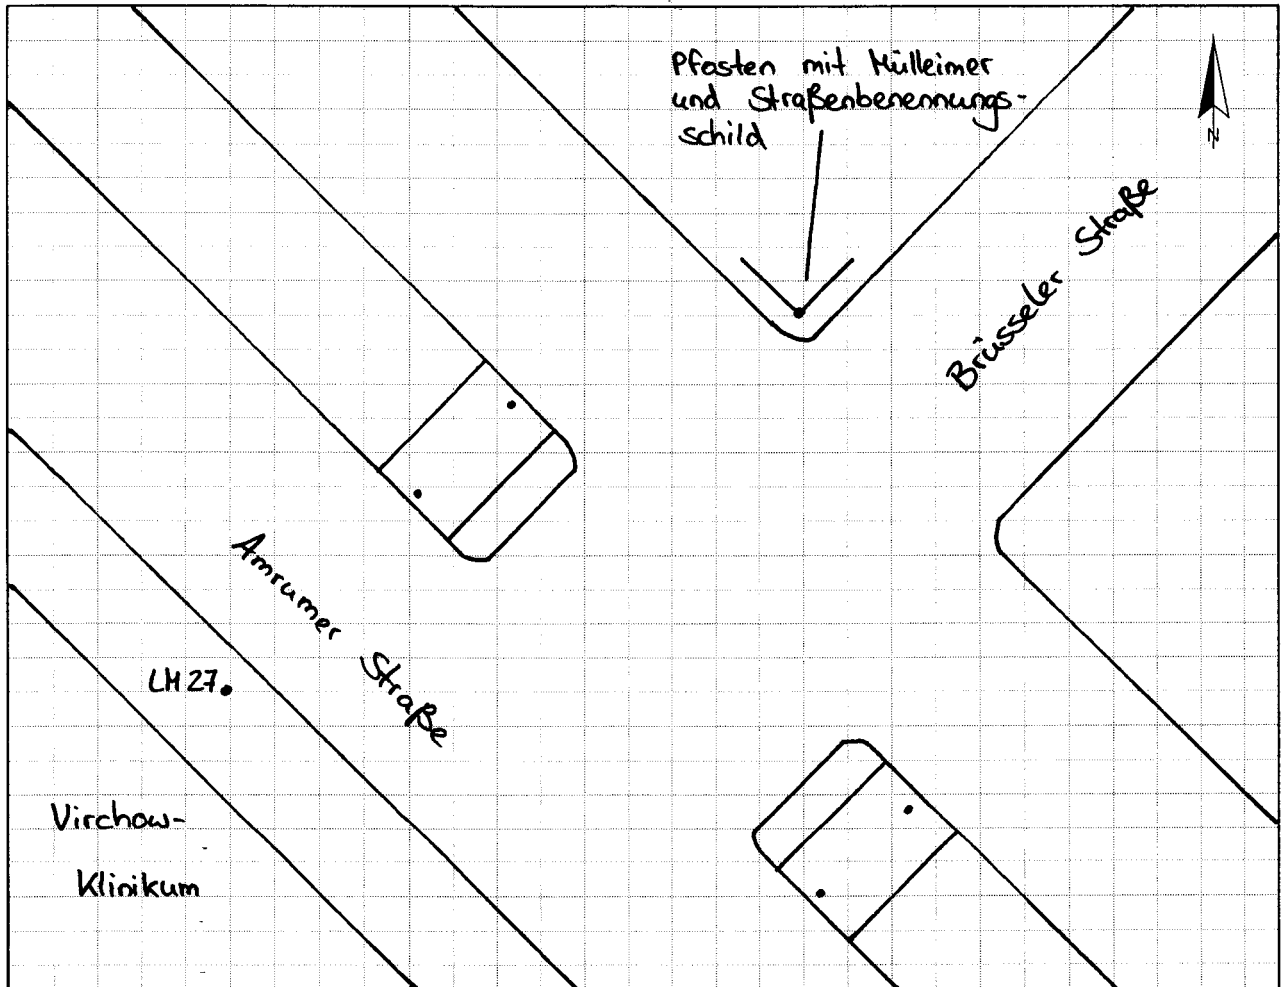

Knotenpunkt Amrumer Straße / Brüsseler StraßeKurzbezeichnung Amrumer 2

Schildstandort und Ausrichtung

Bemerkungen: Anbringung: an Lichtmast Nr. 27
Ausrichtung: Modul 1 quer zur Amrumer Straße

Details: