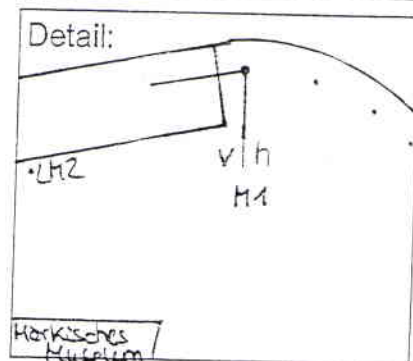

Standort Am köllnischen Park / Märkisches Ufer - Wallstraße

Kurzbezeichnung Am köllnischen Park 2

Schildstandort und Ausrichtung:

Bemerkungen: Anbringung: an vorhandenen Pflaster über Straßenbenennungsschild Modul 1 austauschen

Ausrichtung: Modul 1 Längs zu Am köllnischen Park

Stand: 28. Nov. 2007  
03. Nov. 2008

HOFFMANN  
LEICHTER  
Ingenieuresellschaft