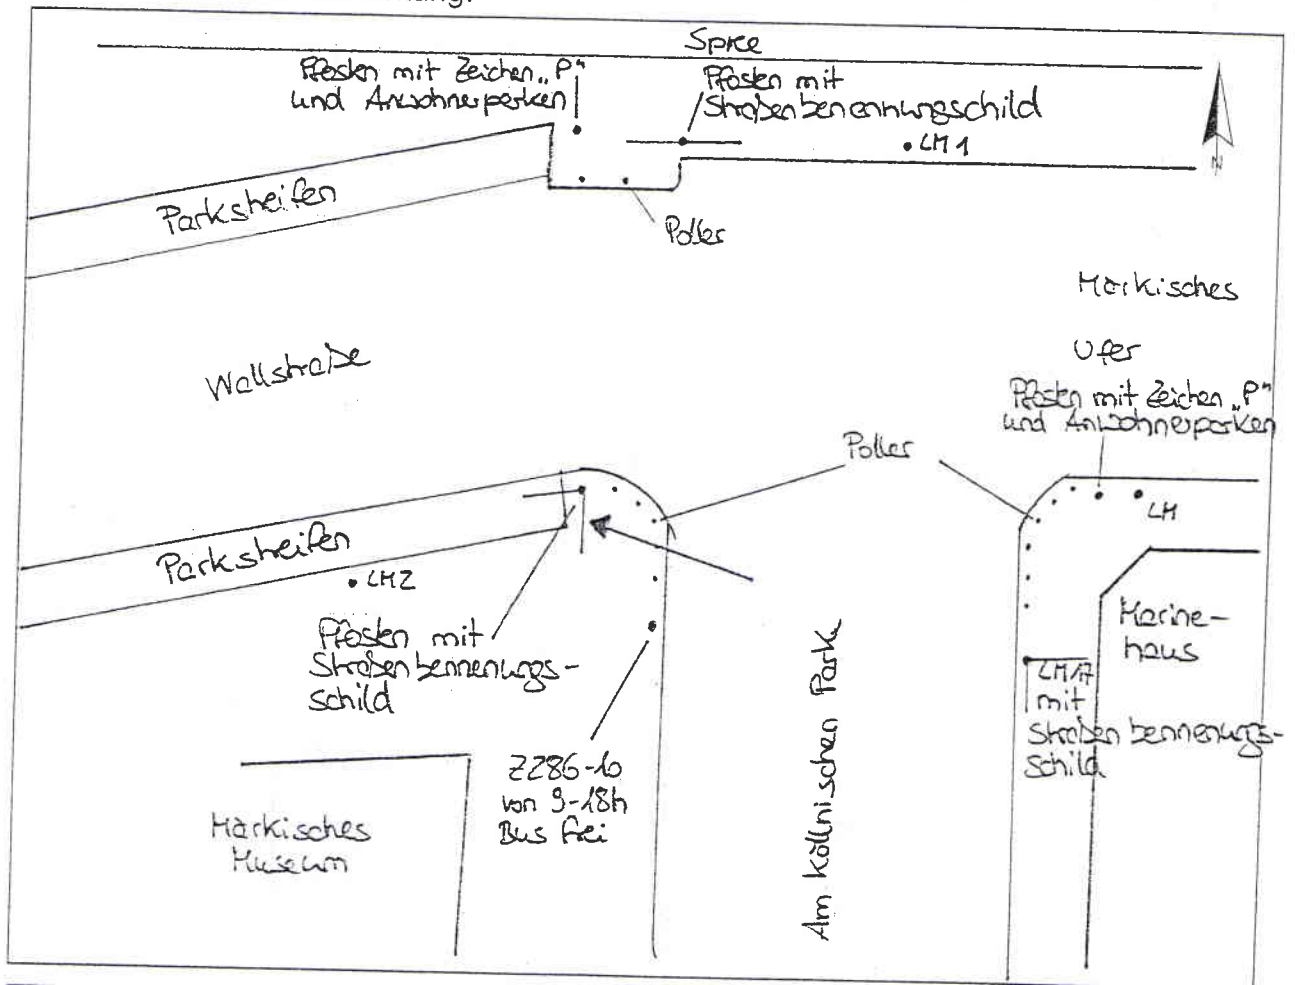

Standort Am köllnischen Park / Märkisches Ufer - Wallstraße

Kurzbezeichnung Am köllnischen Park 2

Schildstandort und Ausrichtung:

Bemerkungen: Anbringung: an vorhandenen Pflaster über Straßenbenennungsschild Modul 1 austauschen

Ausrichtung: Modul 1 Längs zu Am köllnischen Park

Stand: 28. Nov. 2007  
03. Nov. 2008

HOFFMANN  
LEICHTER  
Ingenieuresellschaft