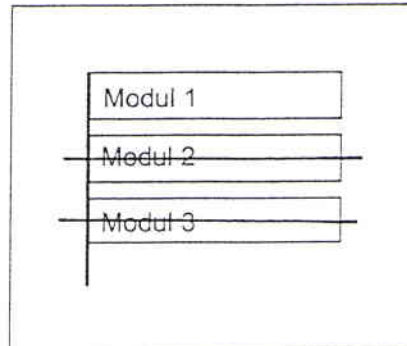

Bemerkungen: Anbringung: Modul an vorhandenen Lichtmast Nr. 184 austauschen

Ausrichtung: Modul 1 längs zu Alt-Biesdorf

Detail: