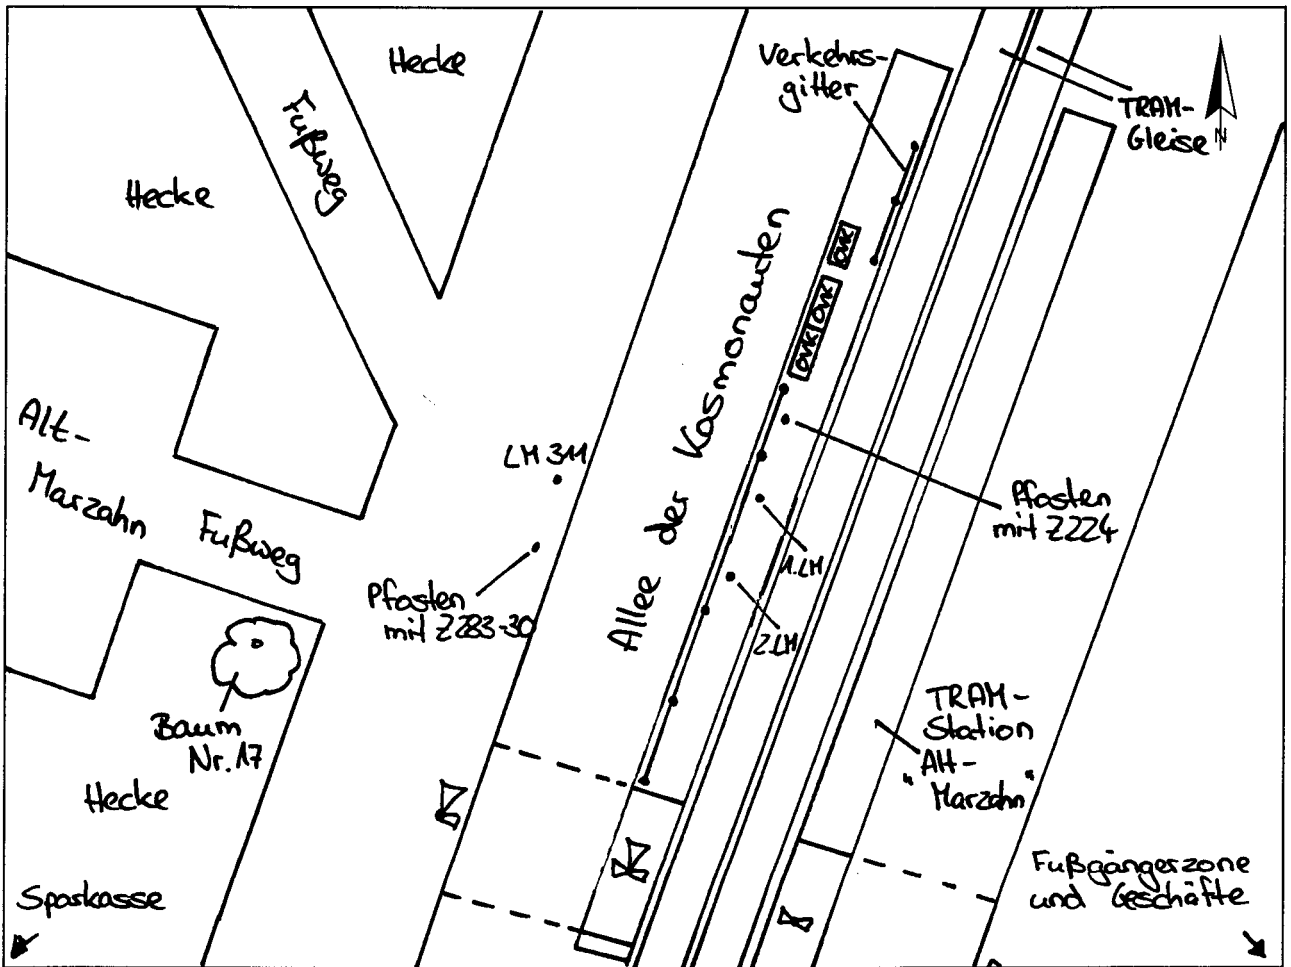

Standort Alt-Marzahn / Allee der Kosmonauten

Kurzbezeichnung Adk 2

Schildstandort und Ausrichtung:

Bemerkungen: Anbringung: an 2. Lichtmast (ohne Nr.) neben 3 OVk auf Mittelinsel mit Straßenbahnhaltestelle

Ausrichtung: Modul 1 längs zu Alt-Marzahn

Stand: 02. Sep. 2005