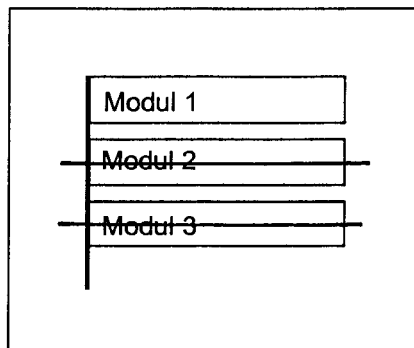

Standort Blenheimstraße / Allee der Kosmonauten

Kurzbezeichnung Adk 1

Schildstandort und Ausrichtung:

Bemerkungen: Anbringung: an Lichtmast (ohne Nr.) mit Mülleimer auf Mittelinsel mit Straßenbahnhaltestelle

Ausrichtung: Modul 1 längs zur Fußgängerzone

Stand: 02. Sep. 2005