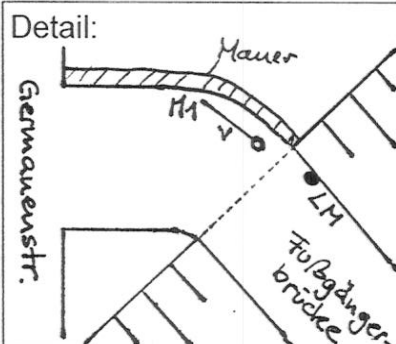

Standort S-Bhf. Altglienicke / Germanenstr.

Kurzbezeichnung Altglienicke 1

Schildstandort und Ausrichtung:

Bemerkungen: Anbringung: an neuem Pfosten direkt vor Mauer

Ausrichtung: Modul 1 längs zur Fußgängerbrücke