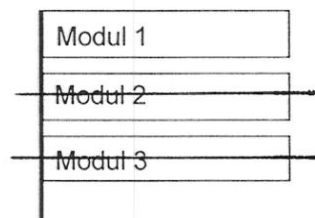

Standort S-Bhf. Altglienicke / Germanenstr.

Kurzbezeichnung Altglienicke 1

Schildstandort und Ausrichtung:

Bemerkungen: Anbringung: an neuem Pfosten direkt vor Mauer

Ausrichtung: Modul 1 längs zur Fußgängerbrücke