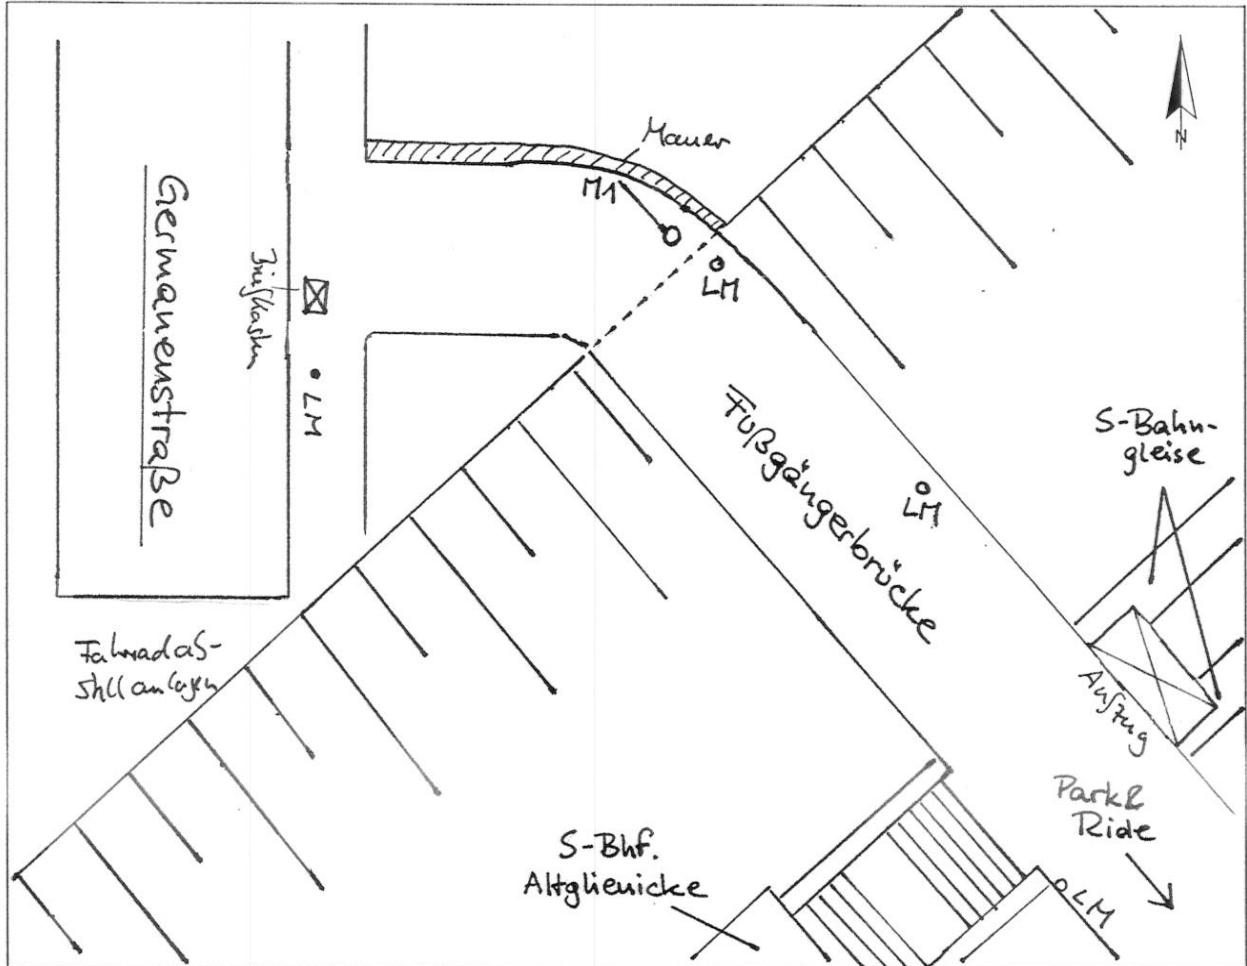

Standort S-Bhf. Altglienicke / Germanenstr.

Kurzbezeichnung Altglienicke 1

Schildstandort und Ausrichtung:

Bemerkungen: Anbringung: an neuem Pfosten direkt vor Mauer

Ausrichtung: Modul 1 längs zur Fußgängerbrücke