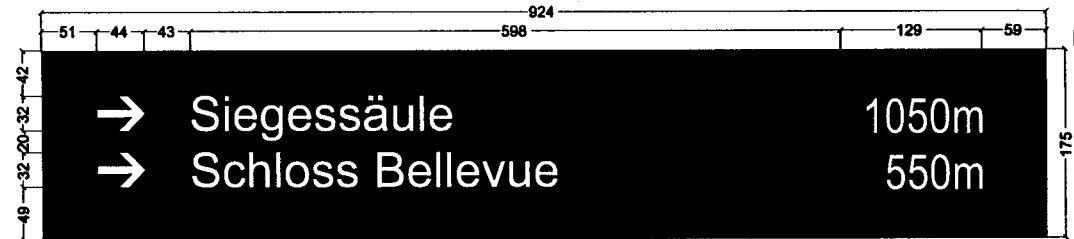

B B

50018ber.UNI

Schilderwerk  
Beutha GmbH

Kunde

Berlin (Mitte)  
tour. Informationssystem  
Grund: blau, RAL 5003  
Beschr.: weiß  
Schrift: ARIAL (eng/mittel)  
SH: 32 mm  
Pos.: Bartning1,M16.2  
nichtrefl. Folie

Zeichnung-Nr. 50018ber.UNI  
entworfen 18.01.2005  
Bearbeiter CAD 1  
gezeichnet 01.03.2005

*A.G.*

Maßstab 1: 7.00