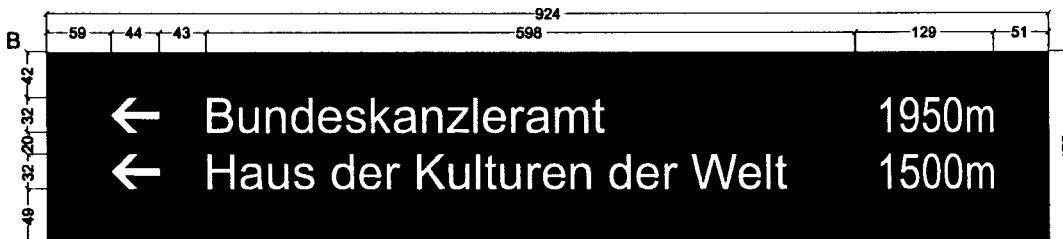

B B

50018ber.UNI

Schilderwerk  
Beutha GmbH

Kunde

Berlin (Mitte)  
tour. Informationssystem  
Grund: blau, RAL 5003  
Beschr.: weiß  
Schrift: ARIAL (eng/mittel)  
SH: 32 mm  
Pos.: Bartning1,M16.2  
nichtrefl. Folie

Zeichnung-Nr. 50018ber.UNI  
entworfen 18.01.2005  
Bearbeiter CAD 1  
gezeichnet 01.03.2005

*A.G.*

Maßstab 1: 7.00