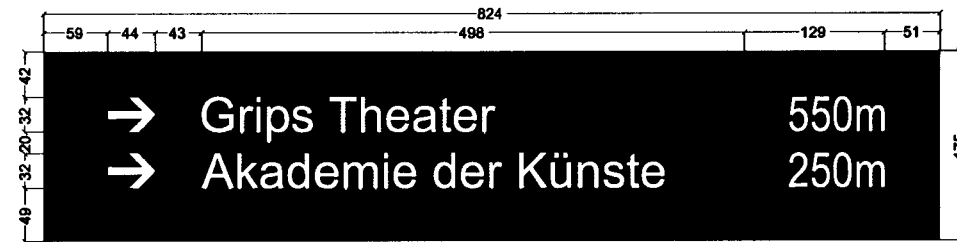

B B

50018ber.UNI

Schilderwerk  
Beutha GmbH

Kunde

Berlin (Mitte)  
tour. Informationssystem  
Grund: blau, RAL 5003  
Beschr.: weiß  
Schrift: ARIAL (eng/mittel)  
SH: 32 mm  
Pos.: Bartning1,M16.2  
nichtrefl. Folie

Zeichnung-Nr. 50018ber.UNI  
entworfen 18.01.2005  
Bearbeiter CAD 1  
gezeichnet 01.03.2005

*A.G.*

Maßstab 1: 7.00