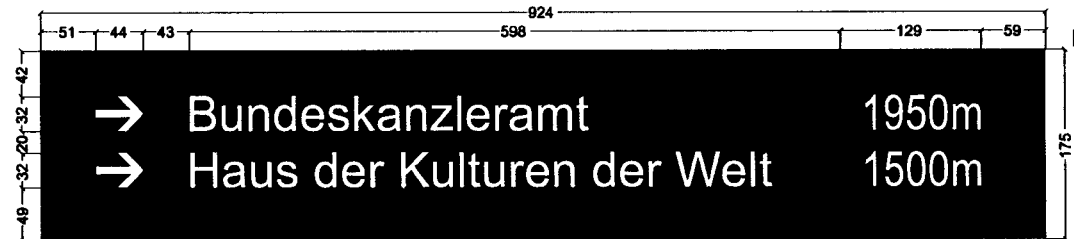

B B

50018ber.UNI

Schilderwerk  
Beutha GmbH

Kunde

Berlin (Mitte)  
tour. Informationssystem  
Grund: blau, RAL 5003  
Beschr.: weiß  
Schrift: ARIAL (eng/mittel)  
SH: 32 mm  
Pos.: Bartning1,M16.2  
nichtrefl. Folie

Zeichnung-Nr. 50018ber.UNI  
entworfen 18.01.2005  
Bearbeiter CAD 1  
gezeichnet 01.03.2005

*A.G.*

Maßstab 1: 7.00