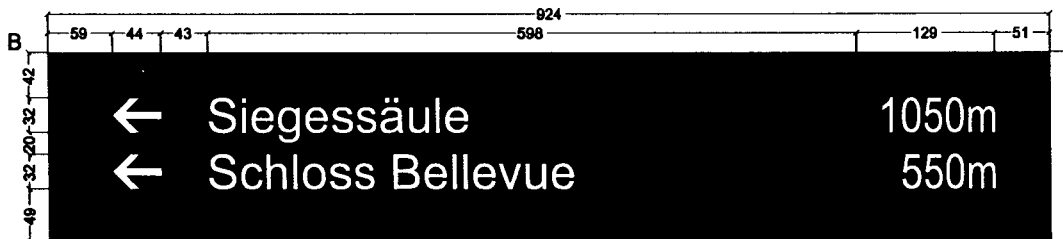

B B

50018ber.UNI

Schilderwerk  
Beutha GmbH

Kunde

Berlin (Mitte)  
tour. Informationssystem  
Grund: blau, RAL 5003  
Beschr.: weiß  
Schrift: ARIAL (eng/mittel)  
SH: 32 mm  
Pos.: Bartning1,M16.2  
nichtrefl. Folie

Zeichnung-Nr. 50018ber.UNI  
entworfen 18.01.2005  
Bearbeiter CAD 1  
gezeichnet 01.03.2005

*A.G.*

Maßstab 1: 7.00