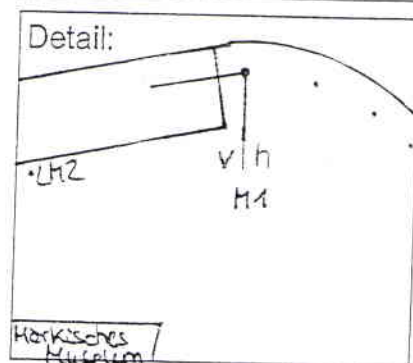

Standort Am köllnischen Park / Märkisches Ufer - Wallstraße

Kurzbezeichnung Am köllnischen Park 2

Schildstandort und Ausrichtung:

Bemerkungen: Anbringung: an vorhandenen Pflaster über Straßenbenennungsschild Modul 1 austauschen

Ausrichtung: Modul 1 Längs zu Am köllnischen Park

Stand: 28. Nov. 2007
03. Nov. 2008

HOFFMANN
LEICHTER
Ingenieuresellschaft