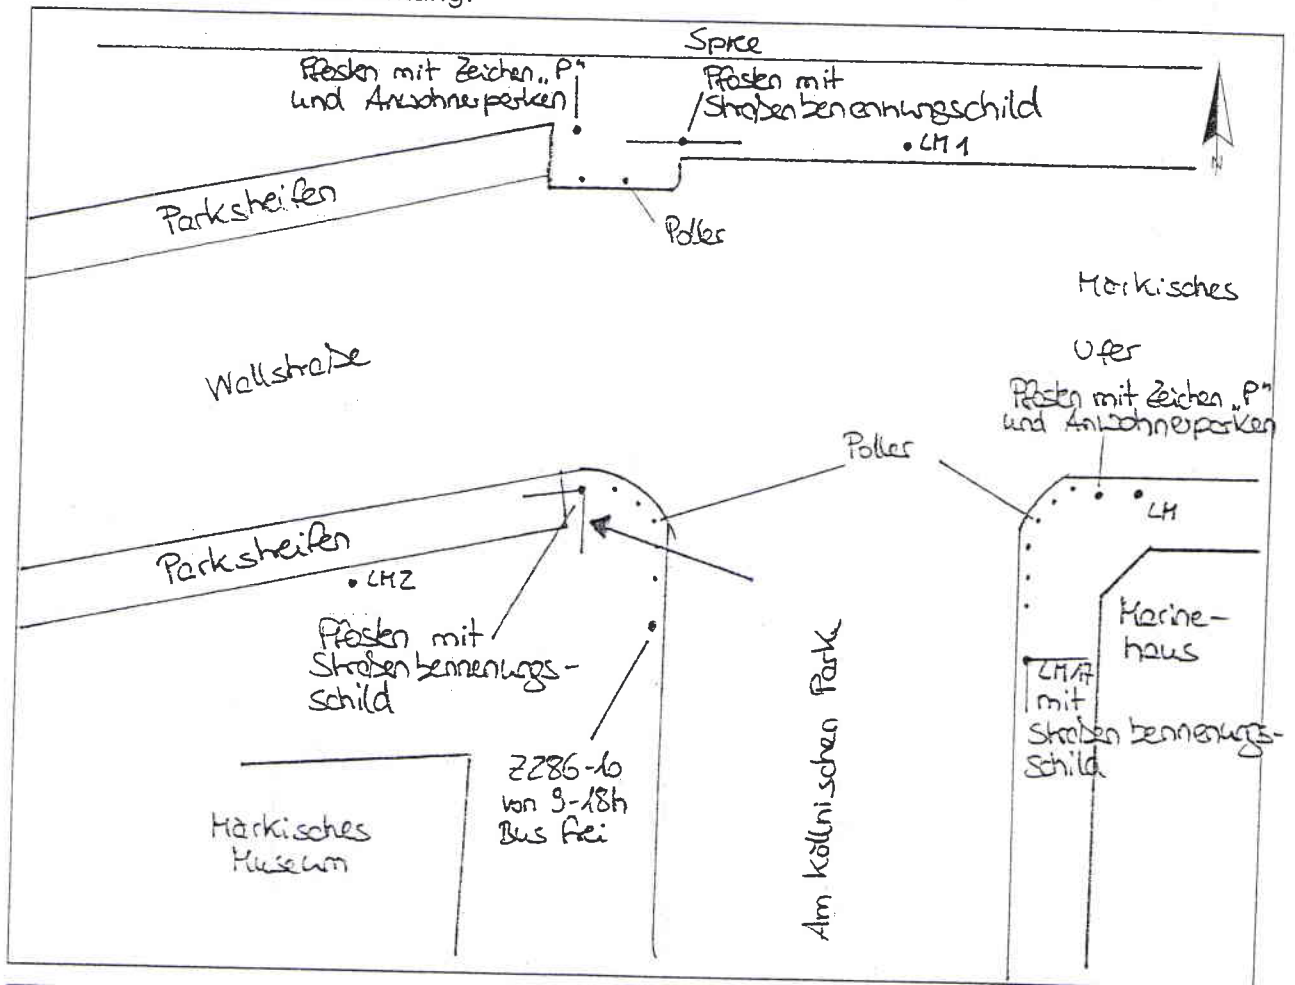

Standort Am köllnischen Park / Märkisches Ufer - Wallstraße

Kurzbezeichnung Am köllnischen Park 2

Schildstandort und Ausrichtung:

Bemerkungen: Anbringung: an vorhandenen Pflaster über Straßenbenennungsschild Modul 1 austauschen

Ausrichtung: Modul 1 Längs zu Am köllnischen Park

Stand: 28. Nov. 2007
03. Nov. 2008

HOFFMANN
LEICHTER
Ingenieuresellschaft