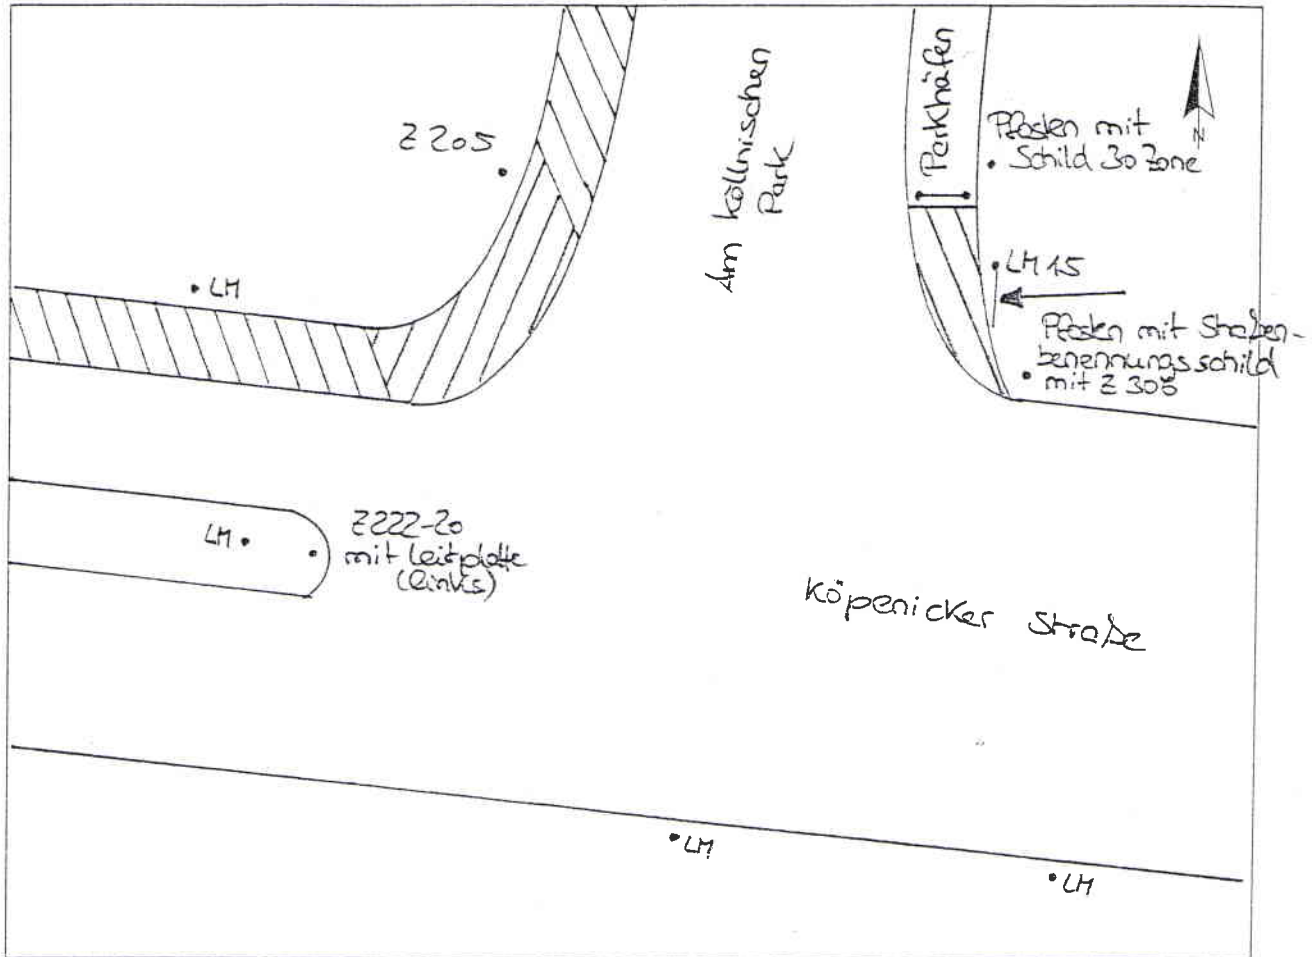

Standort Am köllnischen Park / Köpenicker Straße

Kurzbezeichnung Am köllnischen Park 1

Schildstandort und Ausrichtung:

Bemerkungen: Anbringung: Modul 1 am Lichtmast Nr. 15 austauschen

Ausrichtung: Modul 1 Längs zu Am köllnischen Park

Stand:

28. Nov. 2007  
03. Nov. 2008

**HOFFMANN  
LEICHTER**  
Ingenieurgesellschaft