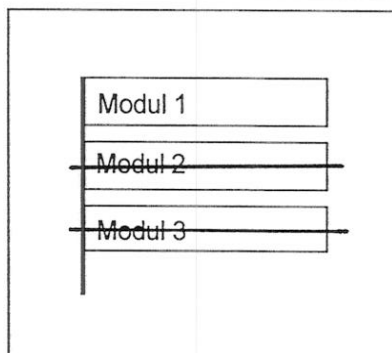

Standort ALEXANDERPLATZ

Kurzbezeichnung ALEX 4

Schildstandort und Ausrichtung:

Bemerkungen: Anbringung: an LM 164

Ausrichtung: Modul 1 quer zur Gruberstraße  
(in Richtung BCC Berliner congress center)

Stand:  
28. Okt. 2010