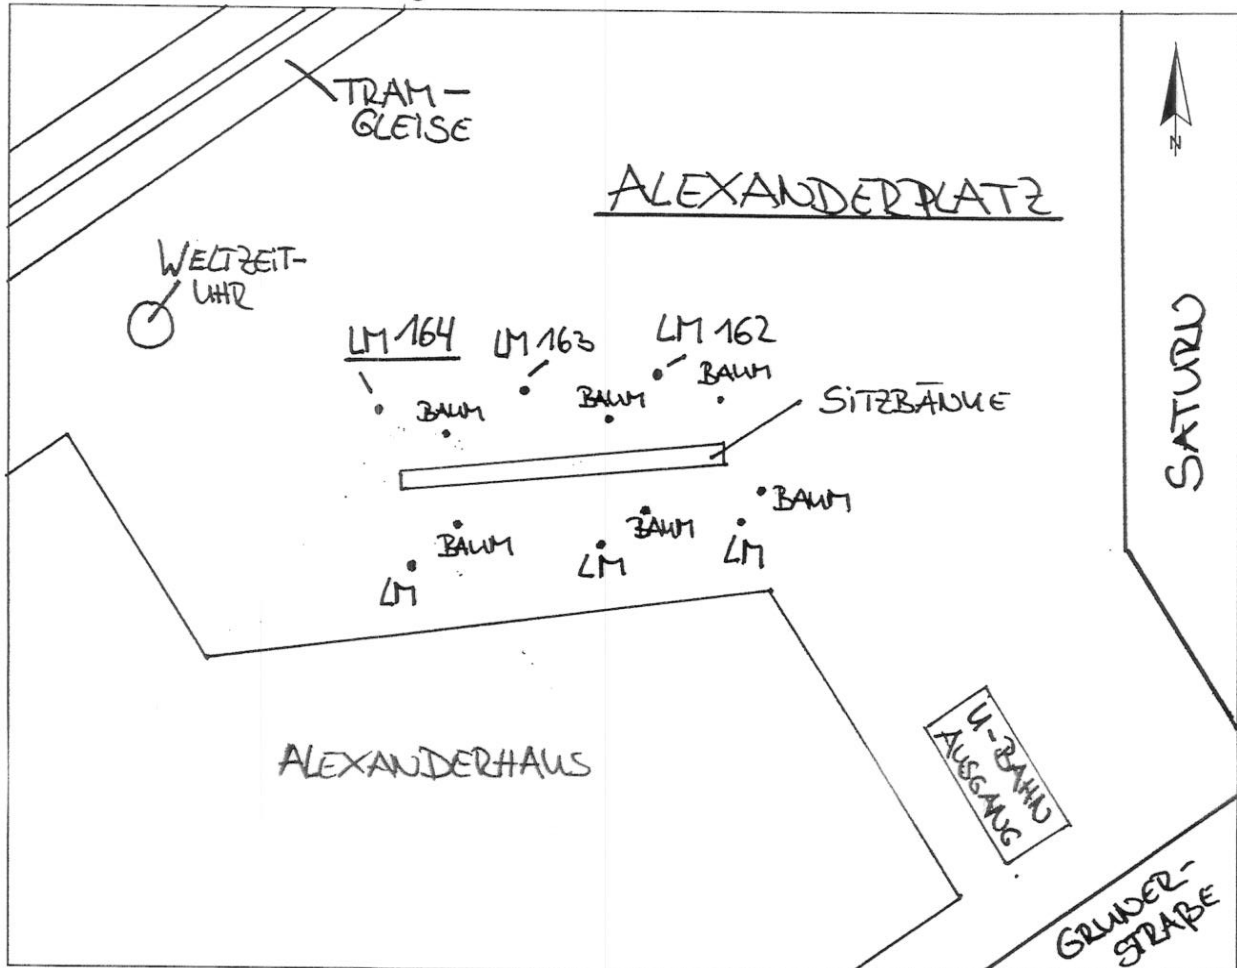

Standort ALEXANDERPLATZ

Kurzbezeichnung ALEX 4

Schildstandort und Ausrichtung:

Bemerkungen: Anbringung: an LM 164

Ausrichtung: Modul 1 quer zur Gruberstraße  
(in Richtung BCC Berliner congress center)

Stand:  
28. Okt. 2010